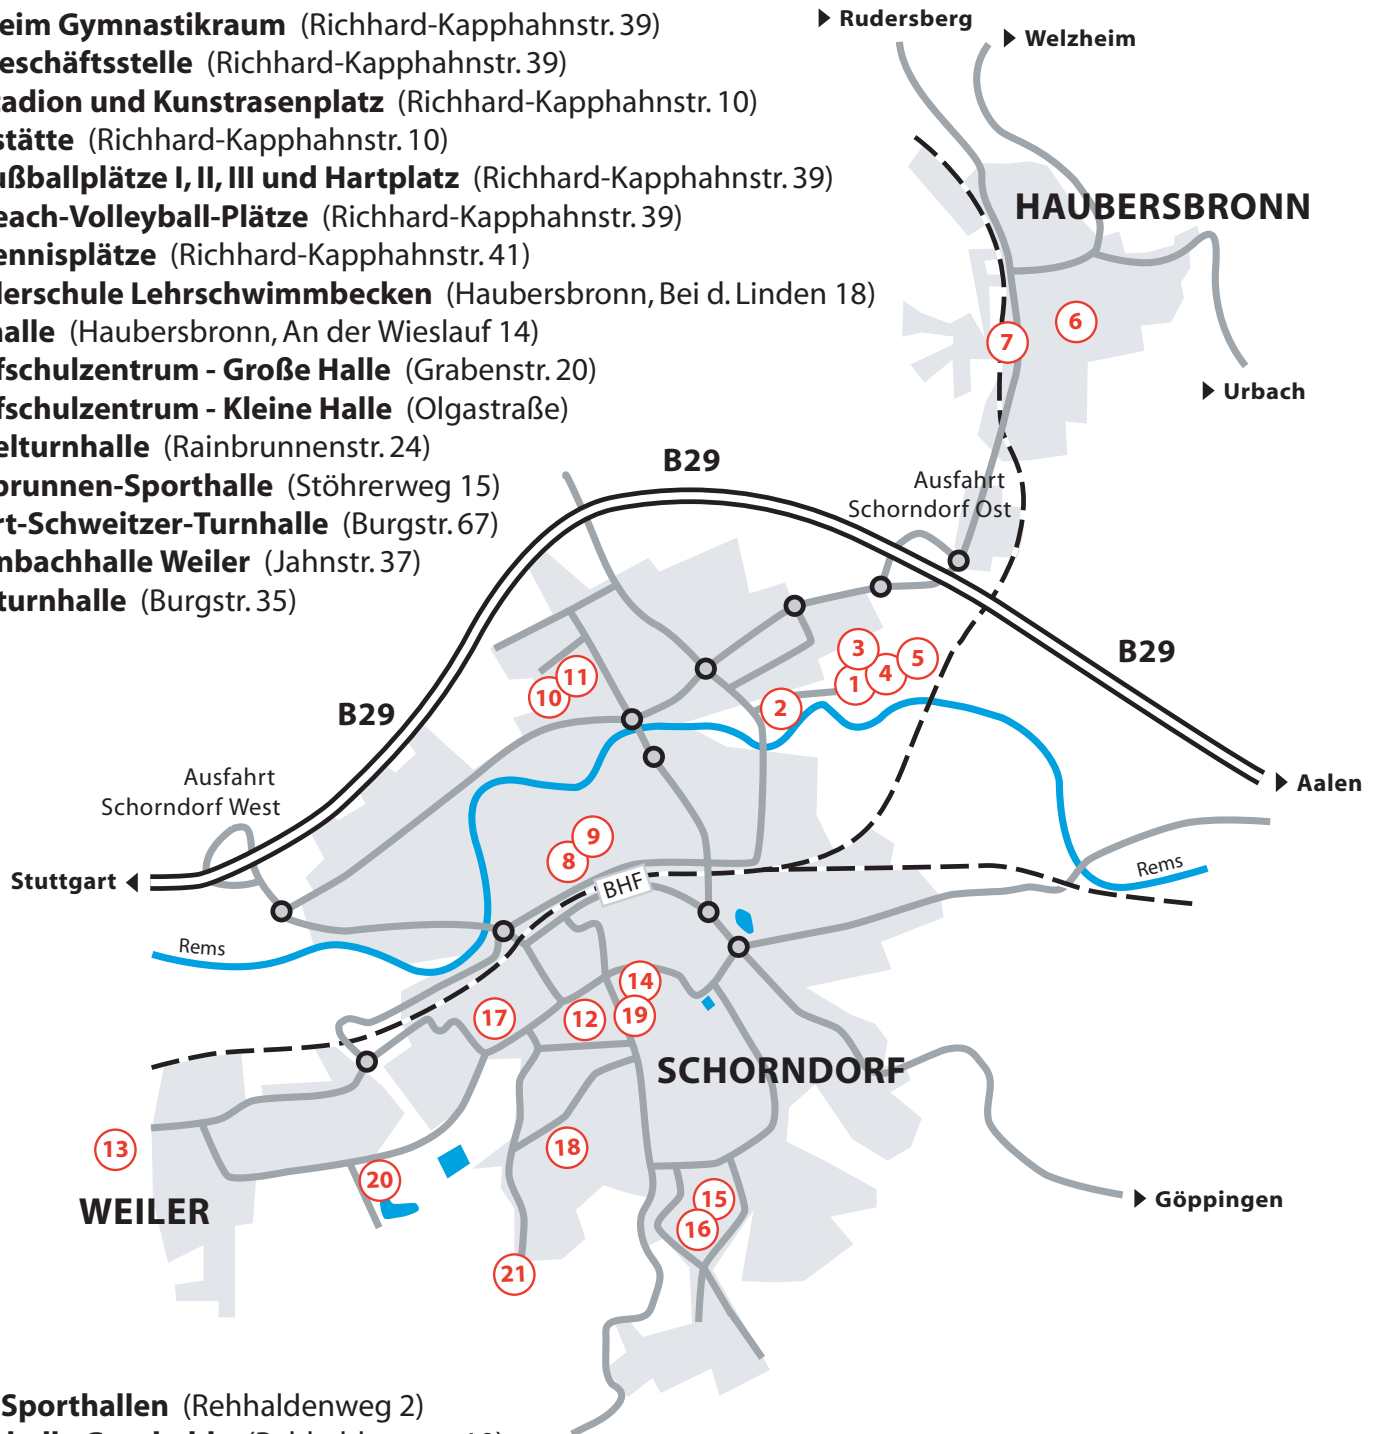

Gesamtplan

- 1 SG-Heim Gymnastikraum** (Richard-Kapphanstr. 39)
SG-Geschäftsstelle (Richard-Kapphanstr. 39)
- 2 SG Stadion und Kunstrasenplatz** (Richard-Kapphanstr. 10)
Gaststätte (Richard-Kapphanstr. 10)
- 3 SG Fußballplätze I, II, III und Hartplatz** (Richard-Kapphanstr. 39)
- 4 SG Beach-Volleyball-Plätze** (Richard-Kapphanstr. 39)
- 5 SG-Tennisplätze** (Richard-Kapphanstr. 41)
- 6 Schillerschule Lehrschwimmbecken** (Haubersbronn, Bei d. Linden 18)
- 7 Festhalle** (Haubersbronn, An der Wieslauf 14)
- 8 Berufszentrum - Große Halle** (Grabenstr. 20)
- 9 Berufszentrum - Kleine Halle** (Olgastraße)
- 10 Fröbelturnhalle** (Rainbrunnenstr. 24)
- 11 Rainbrunnen-Sporthalle** (Stöhrerweg 15)
- 12 Albert-Schweitzer-Turnhalle** (Burgstr. 67)
- 13 Bronnbachhalle Weiler** (Jahnstr. 37)
- 14 Burgturnhalle** (Burgstr. 35)

- 15 MPG Sporthallen** (Rehhaldenweg 2)
- 16 Sporthalle Grauhalde** (Rehhaldenweg 10)
- 17 Hallenbad Schorndorf** (Burgstr. 102) ▶ Plochingen
- 18 Fuchshofturnhalle** (Silcherstr. 91-95)
- 19 Karl-Wahl-Sporthalle** (Schlichtener Str. 37)
- 20 Treffpunkt Walking** (Lortzingstr. hinter Rehfeldsee)
- 21 Treffpunkt Laufftreff und Nordic Walking** (Ende Johannesstr.)